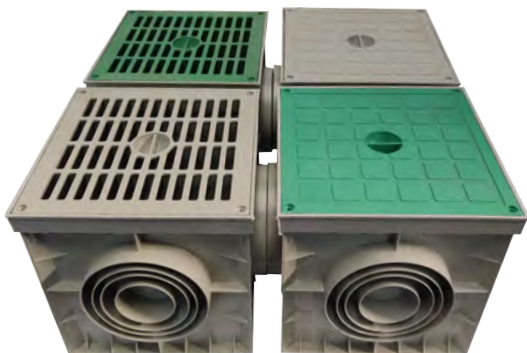

Product Specifications

Item# CAJ225

CAJA DE REGISTRO PLÁSTICA CON TAPA LISA VERDE

*Imágenes con fines ilustrativos

*Imágenes de otros estilos

REFERENCIA	CP404046
CARACTERISTICAS	CON TAPA LISA
DIMENSIONES MM	400x400mm
TAPA	VERDE
ORIGEN	TURKIA