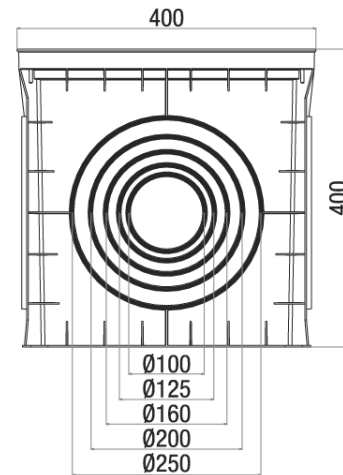

Product Specifications

Item# CAJ225

CAJA DE REGISTRO PLÁSTICA CON TAPA LISA VERDE

*Imágenes con fines ilustrativos

*Imágenes de otros estilos

REFERENCIA	CP404046
CARACTERISTICAS	CON TAPA LISA
DIMENSIONES MM	400x400mm
TAPA	VERDE
ORIGEN	TURKIA